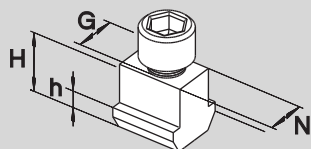

стандартные кулачки для СС патрона

СС

AWB-D мягкие накладные кулачки

патрон	СС 240 Z	СС 350 Z	СС 470 Z
тип кулачка	MWB-D 240	MWB-D 250	MWB-D 470
ид. № компл.	233462	013491	054487
B	40	50	60
H	80	80	120
L	90	120	155
N	17	21	25.5
зубчатое соединение	1/16" x 90°	1/16" x 90°	3/32" x 90°
a	20	62	94
b	22	28	35
кг/компл.	4.2	10.5	21.5

NST сухари

патрон	СС 240 Z	СС 350 Z	СС 350 Z
тип сухарей	NST 17-4	NST 21-5	NST 21-5
ид. № / шт.	013864	033429	014812
N	17	21	25.5
H	26.5	30	29
h	9.5	11	11
G	M12	M16	M20
болт ISO 4762 12.9	M12 x 30	M16 x 35	M20 x 40
затяжной момент	70	150	300