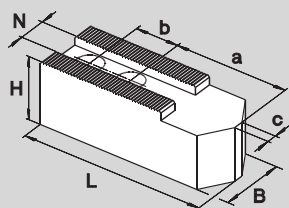

стандартные кулачки для СС патрона

СС

AWB-D мягкие накладные кулачки

патрон	СС 240 Z	СС 350 Z	СС 470 Z
тип кулачка	MWB-D 240	MWB-D 250	MWB-D 470
ид. № компл.	233462	013491	054487
B	40	50	60
H	80	80	120
L	90	120	155
N	17	21	25.5
зубчатое соединение	1/16" x 90°	1/16" x 90°	3/32" x 90°
a	20	62	94
b	22	28	35
кг/компл.	4.2	10.5	21.5

NST сухари

патрон	СС 240 Z	СС 350 Z	СС 350 Z
тип сухарей	NST 17-4	NST 21-5	NST 21-5
ид. № / шт.	013864	033429	014812
N	17	21	25.5
H	26.5	30	29
h	9.5	11	11
G	M12	M16	M20
болт ISO 4762 12.9	M12 x 30	M16 x 35	M20 x 40
затяжной момент	70	150	300