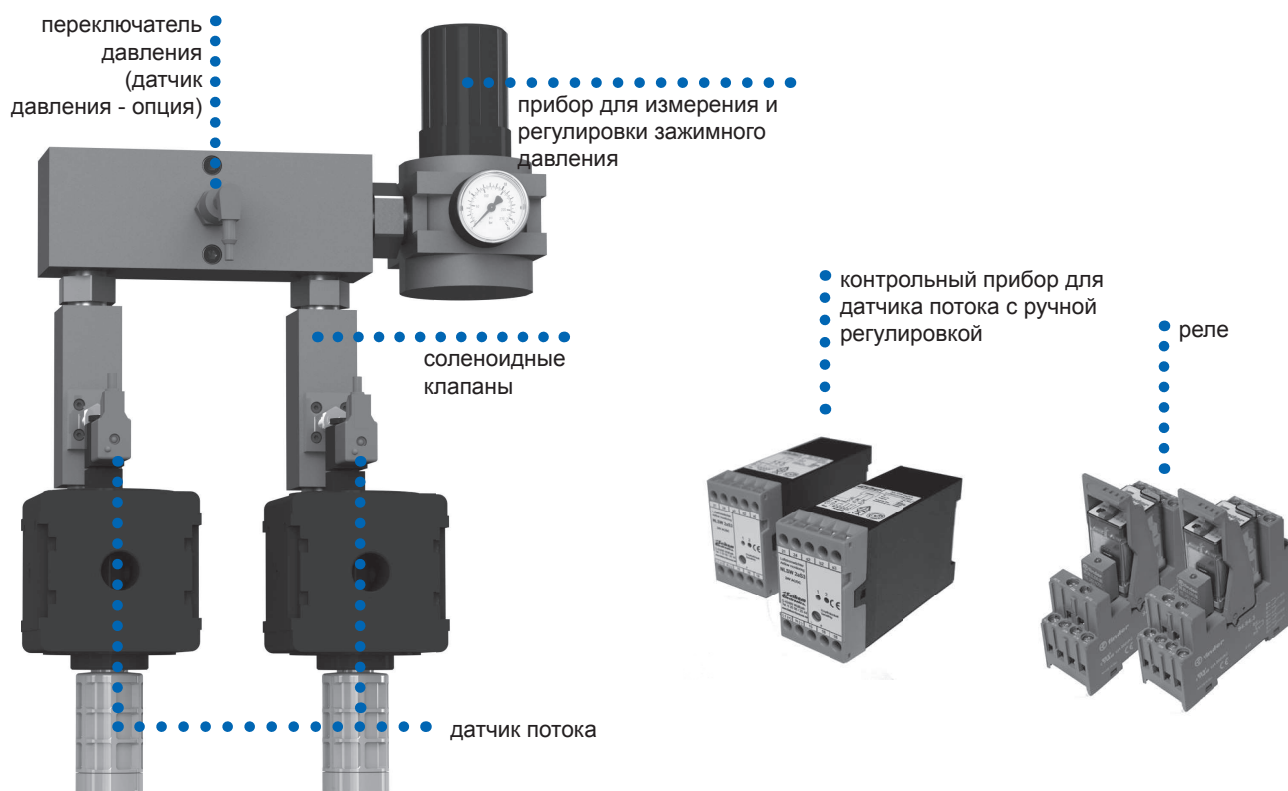

# AC-BB

Блок управления для патронов SP и Big Bore

- электронная система безопасности
- для SP и Big Bore патронов
- без контроля давления

## Электропневматический блок управления для патронов Типа BB-N, BB-N ES и CC

- 1/2" и 3/4" конструкция SP и Big Bore патронов
- Работа от педали или пусковой кнопки (в комплект поставки не входит)
- Контроль зажима через реле потока
- Быстрый зажим патрона через мембранные клапаны с быстрым сбросом воздуха
- Контроль воздушного потока со светодиодами для "готов" и "воздушный поток", чувствительность датчика для воздушного потока регулируется.

### Стандартный комплект:

как на рисунке, без кабелей, трубок и фитингов

Прибл. размеры (w x h x d)  
222 x 465 x 128 мм

### Принадлежности:

Педаль F2 с 4 м кабелем  
ид. No. 013324

Пуск. кнопка и 5 м кабель  
ид. No. 192942

Воздушный датчик  
ид. No. 1/2" 192074,  
ид. No. 3/4" 199790