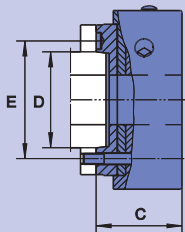

патрон с креплением по ISO-A DIN 55026

HG-F	160-46		210-60			260-81		315-102		400-128	
тип крепления	A4	A5	A5	A6	A8	A6	A8	A8	A11	A11	A15
C	84	79	109.5	107.5	125.5	118	119	141	141	168	168
D	63.51	82.56	82.56	106.39	139.73	106.39	139.73	139.73	196.88	196.88	285.77
E	82.6	104.8	104.8	133.4	171.4	133.4	171.4	171.4	235.0	235.0	330.2
патрон с MFG + WAK											
	ид. No.	ид. No.	ид. No.	ид. No.	ид. No.	ид. No.	ид. No.	ид. No.	ид. No.	ид. No.	ид. No.
	090524	090527	090543	090030	090034	090062	090066	090094	090098	090126	090130
патрон с FST											
	ид. No.	ид. No.	ид. No.	ид. No.	ид. No.	ид. No.	ид. No.	ид. No.	ид. No.	ид. No.	ид. No.
	090526	090529	090545	090032	090036	090064	090068	090096	0900100	090128	090132
патрон с MFG + GUA											
	ид. No.	ид. No.	ид. No.	ид. No.	ид. No.	ид. No.	ид. No.	ид. No.	ид. No.	ид. No.	ид. No.
	090525	090528	090544	090031	090035	090063	090067	090095	090099	090127	090131