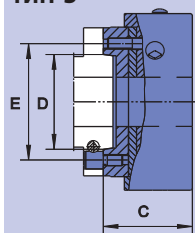

HG-F	160-46		210-60			260-81		315-102		400-128	
тип крепления	C4	C5	C5	C6	C8	C6	C8	C8	C11	C11	C15
C	84	84	107.5	107.5	125.5	119	119	141	141	168	168
D	63.51	82.56	82.56	106.39	139.73	106.39	139.73	139.73	196.88	196.88	285.77
E	85	104.8	104.8	133.4	171.4	133.4	171.4	171.4	235.0	235.0	330.2
патрон с MFG + WAK											
	ид. No.	ид. No.	ид. No.	ид. No.	ид. No.	ид. No.	ид. No.	ид. No.	ид. No.	ид. No.	ид. No.
	090530	090533	090546	090038	090042	090070	090074	090102	090106	090134	090138
патрон с FST											
	ид. No.	ид. No.	ид. No.	ид. No.	ид. No.	ид. No.	ид. No.	ид. No.	ид. No.	ид. No.	ид. No.
	090532	090535	090548	090040	090044	090072	090076	090104	090108	090136	090140
патрон с MFG + GUA											
	ид. No.	ид. No.	ид. No.	ид. No.	ид. No.	ид. No.	ид. No.	ид. No.	ид. No.	ид. No.	ид. No.
	090531	090534	090547	090039	090043	090071	090075	090103	090107	090135	090139

патрон с креплением на эксцентриковый затвор DIN 55029 тип S