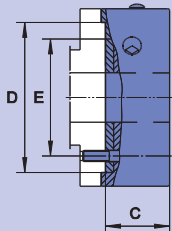

Ручные патроны Ø 160 - 400 мм

HG-F

БЫСТРАЯ СМЕНА КУЛАЧКОВ
кулачки системы Forkardt

обзор заказа

патрон с цилиндрическим креплением DIN 6350

HG-F	160-46		210-60			260-81		315-102		400-128	
тип крепления	Z140		Z170			Z220		Z300		Z380	
C	64		85.5			94		111		132	
D	140		170			220		300		380	
E	104.8		133.4			171.4		235		330.2	
патрон с MFG + WAK											
	ид. No.		ид. No.		ид. No.		ид. No.		ид. No.		ид. No.
	090521		090026		090058		090090		090122		
патрон с FST											
	ид. No.		ид. No.		ид. No.		ид. No.		ид. No.		ид. No.
	090523		090028		090060		090092		090124		
патрон с MFG + GUA											
	ид. No.		ид. No.		ид. No.		ид. No.		ид. No.		ид. No.
	090522		090027		090059		090091		090123		

патрон с креплением по ISO-A DIN 55026

HG-F	160-46		210-60			260-81		315-102		400-128	
тип крепления	A4	A5	A5	A6	A8	A6	A8	A8	A11	A11	A15
C	84	79	109.5	107.5	125.5	118	119	141	141	168	168
D	63.51	82.56	82.56	106.39	139.73	106.39	139.73	139.73	196.88	196.88	285.77
E	82.6	104.8	104.8	133.4	171.4	133.4	171.4	171.4	235.0	235.0	330.2
патрон с MFG + WAK											
	ид. No.	ид. No.	ид. No.	ид. No.	ид. No.	ид. No.	ид. No.	ид. No.	ид. No.	ид. No.	ид. No.
	090524	090527	090543	090030	090034	090062	090066	090094	090098	090126	090130
патрон с FST											
	ид. No.	ид. No.	ид. No.	ид. No.	ид. No.	ид. No.	ид. No.	ид. No.	ид. No.	ид. No.	ид. No.
	090526	090529	090545	090032	090036	090064	090068	090096	0900100	090128	090132
патрон с MFG + GUA											
	ид. No.	ид. No.	ид. No.	ид. No.	ид. No.	ид. No.	ид. No.	ид. No.	ид. No.	ид. No.	ид. No.
	090525	090528	090544	090031	090035	090063	090067	090095	090099	090127	090131