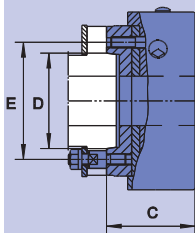

HG-F	160-46		210-60			260-81		315-102		400-128	
тип крепления	A4	A5	A5	A6	A8	A6	A8	A8	A11	A11	A15
C	84	79	109.5	107.5	125.5	118	119	141	141	168	168
D	63.51	82.56	82.56	106.39	139.73	106.39	139.73	139.73	196.88	196.88	285.77
E	82.6	104.8	104.8	133.4	171.4	133.4	171.4	171.4	235.0	235.0	330.2
патрон с MFG + WAK											
	ид. No.	ид. No.	ид. No.	ид. No.	ид. No.	ид. No.	ид. No.	ид. No.	ид. No.	ид. No.	ид. No.
	090524	090527	090543	090030	090034	090062	090066	090094	090098	090126	090130
патрон с FST											
	ид. No.	ид. No.	ид. No.	ид. No.	ид. No.	ид. No.	ид. No.	ид. No.	ид. No.	ид. No.	ид. No.
	090526	090529	090545	090032	090036	090064	090068	090096	0900100	090128	090132
патрон с MFG + GUA											
	ид. No.	ид. No.	ид. No.	ид. No.	ид. No.	ид. No.	ид. No.	ид. No.	ид. No.	ид. No.	ид. No.
	090525	090528	090544	090031	090035	090063	090067	090095	090099	090127	090131

патрон с байонетным креплением DIN 55027 тип C