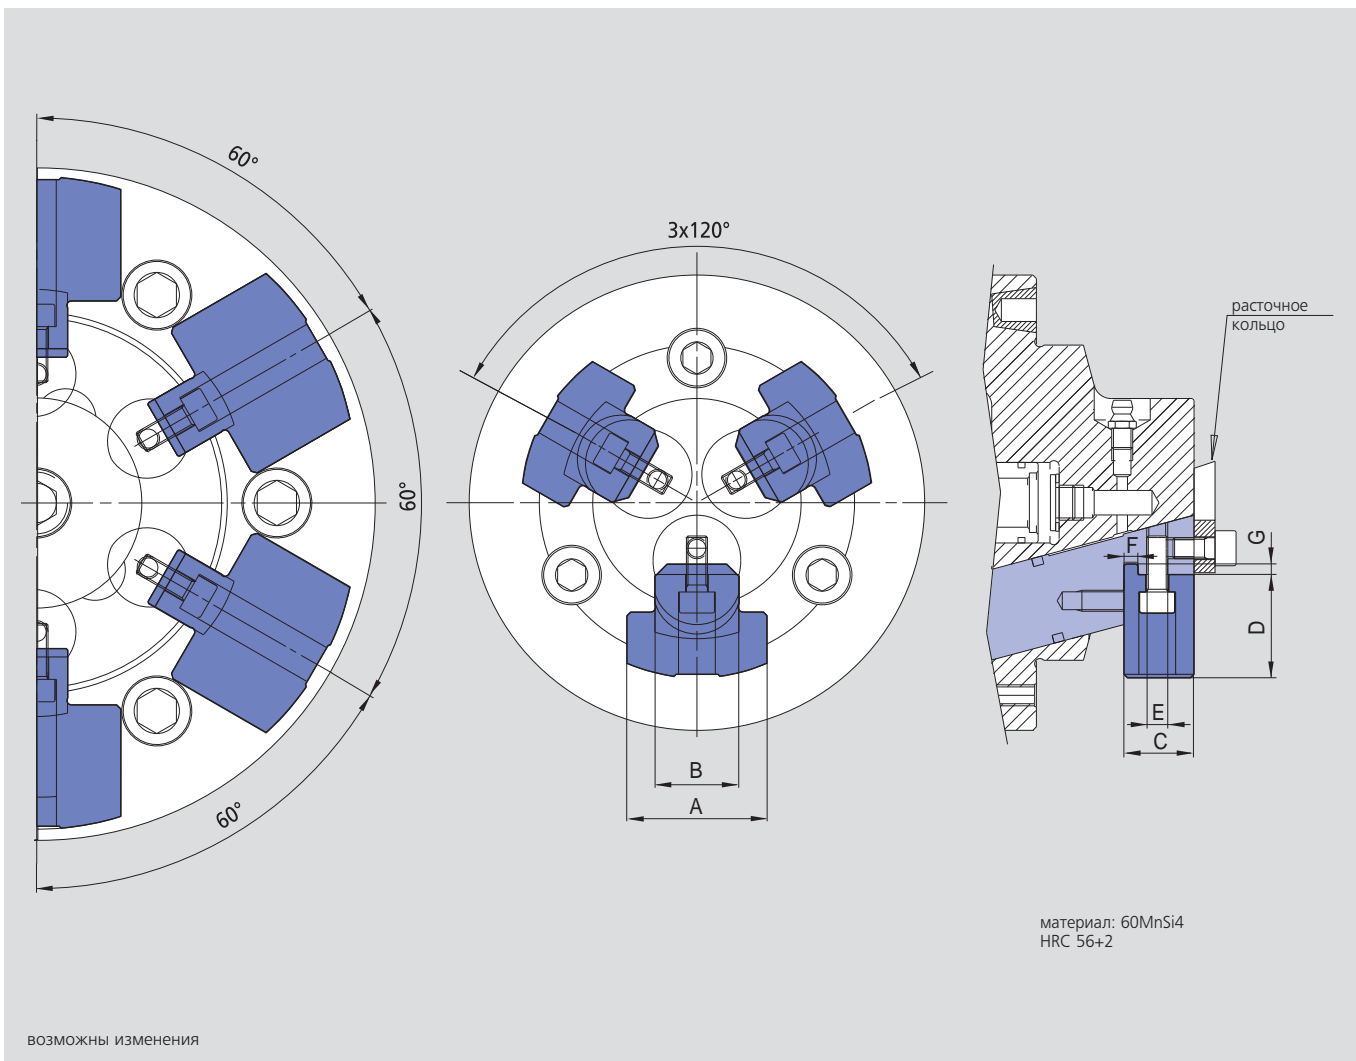

Твердые необработанные кулачки для внутреннего зажима

■ для 3-х и 6-ти кулачковых патронов

Кулачки ACS-E

4

SMW-AUTOBLOK тип		ACS-I 130	ACS-I 160	ACS-I 200	ACS-I 240
количество кулачков		3	3	3	6
	A	40	40	60	60
	B h6	24	22	22	22
	C	20	23	23	23
	D	20.5	41	61.5	61.5
	E	3xM6	3xM8	3xM8	3xM8
	F g6	4	4	4	4
	G	3	3	3	3
рек. диапазон зажима	min.	65**	92	110	144
рек. диапазон зажима	max.	100	140	200	232
ид. No. необр. кул. (1 компл.= 3шт.)		69761360	69761660*	69762060*	69762490*
ид. No. расточного кольца		69111360	69111660	69112060	69112490

*идентичный для размеров 160-200-240

**мин. 60 со специальными кулачками