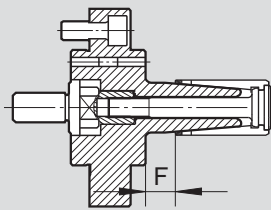

Раздвижные оправки Ø 14.7 - 129.7 мм

- размер 1 - 11
- большая растяжимость

EM-A

раздвижные оправки
ручные или механизированные

базовая оправка

тип	ид. No.	F
EM-A-1	68100110	16
EM-A-2	68100210	16
EM-A-3	68100310	16
EM-A-4	68100410	16
EM-A-5	68100510	16
EM-A-6	68100610	16
EM-A-7	68100710	22
EM-A-8	68100810	22
EM-A-9	68100910	22
EM-A-10	68101010	22
EM-A-11	68101110	25

зажимная гильза с приводным винтом

ид. No.	Ø	L	растяжение	Z
68300147	14.7	35	1	12.5
68300157	15.7	35	1	12.5
68300167	16.7	35	1	12.5
68300177	17.7	35	1	12.5
68300187	18.7	35	1	12.5
68300197	19.7	40	1	14.5
68300207	20.7	40	1	14.5
68300217	21.7	40	1	14.5
68300227	22.7	40	1	14.5
68300237	23.7	40	1	14.5
68300247	24.7	46	1	14.5
68300257	25.7	46	1	14.5
68300267	26.7	46	1	14.5
68300277	27.7	46	1	14.5
68300287	28.7	46	1	14.5
68300297	29.7	50	1	15
68300307	30.7	50	1	15
68300317	31.7	50	1	15
68300327	32.7	50	1	15
68300337	33.7	50	1	15
68300347	34.7	60	1	15.5
68300357	35.7	60	1	15.5
68300367	36.7	60	1	15.5
68300377	37.7	60	1	15.5
68300387	38.7	60	1	15.5
68300397	39.7	60	1	16
68300407	40.7	60	1	16
68300417	41.7	60	1	16
68300427	42.7	60	1	16
68300437	43.7	60	1	16
68300447	44.7	80	2	24
68300467	46.7	80	2	24
68300487	48.7	80	2	24
68300497	49.7	80	2	24
68300507	50.7	80	2	24
68300527	52.7	80	2	24
68300547	54.7	90	2	26
68300567	56.7	90	2	26
68300587	58.7	90	2	26
68300597	59.7	90	2	26
68300607	60.7	90	2	26
68300627	62.7	90	2	26
68300647	64.7	100	2	26.5
68300667	66.7	100	2	26.5
68300687	68.7	100	2	26.5
68300697	69.7	100	2	26.5
68300707	70.7	100	2	26.5
68300727	72.7	100	2	26.5
68300747	74.7	100	2	26.5
68300767	76.7	100	2	26.5
68300787	78.7	100	2	26.5
68300807	80.7	100	2	26.5
68300817	81.7	122	2	27.5
68300837	83.7	122	2	27.5
68300857	85.7	122	2	27.5
68300877	87.7	122	2	27.5
68300897	89.7	122	2	27.5
68300917	91.7	122	2	27.5
68300937	93.7	122	2	27.5
68300957	95.7	122	2	27.5
68300977	97.7	122	2	27.5
68300997	99.7	122	2	27.5
68301017	101.7	140	2	32
68301037	103.7	140	2	32
68301057	105.7	140	2	32
68301077	107.7	140	2	32
68301097	109.7	140	2	32
68301117	111.7	140	2	32
68301137	113.7	140	2	32
68301157	115.7	140	2	32
68301177	117.7	140	2	32
68301197	119.7	140	2	32
68301217	121.7	140	2	32
68301237	123.7	140	2	32
68301257	125.7	140	2	32
68301277	127.7	140	2	32
68301297	129.7	140	2	32

приводной винт

ид. No.	L
68030110	76.5
68030210	81
68030310	87.5
68030410	93
68030510	103
68030610	103
68030710	117
68030810	127
68030910	137
68031010	165
68031110	183

7