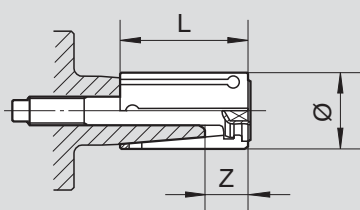

Раздвижные оправки Ø 14.7 - 129.7 мм

- размер 1 - 11
- большая растяжимость

EM-A

раздвижные оправки
ручные или механизированные

базовая оправка

тип	ид. No.	F
EM-A-1	68100110	16
EM-A-2	68100210	16
EM-A-3	68100310	16
EM-A-4	68100410	16
EM-A-5	68100510	16
EM-A-6	68100610	16
EM-A-7	68100710	22
EM-A-8	68100810	22
EM-A-9	68100910	22
EM-A-10	68101010	22
EM-A-11	68101110	25

зажимная гильза с приводным винтом

ид. No.	Ø	L	растяжение	Z
68300147	14.7	35	1	12.5
68300157	15.7	35	1	12.5
68300167	16.7	35	1	12.5
68300177	17.7	35	1	12.5
68300187	18.7	35	1	12.5
68300197	19.7	40	1	14.5
68300207	20.7	40	1	14.5
68300217	21.7	40	1	14.5
68300227	22.7	40	1	14.5
68300237	23.7	40	1	14.5
68300247	24.7	46	1	14.5
68300257	25.7	46	1	14.5
68300267	26.7	46	1	14.5
68300277	27.7	46	1	14.5
68300287	28.7	46	1	14.5
68300297	29.7	50	1	15
68300307	30.7	50	1	15
68300317	31.7	50	1	15
68300327	32.7	50	1	15
68300337	33.7	50	1	15
68300347	34.7	60	1	15.5
68300357	35.7	60	1	15.5
68300367	36.7	60	1	15.5
68300377	37.7	60	1	15.5
68300387	38.7	60	1	15.5
68300397	39.7	60	1	16
68300407	40.7	60	1	16
68300417	41.7	60	1	16
68300427	42.7	60	1	16
68300437	43.7	60	1	16
68300447	44.7	80	2	24
68300467	46.7	80	2	24
68300487	48.7	80	2	24
68300497	49.7	80	2	24
68300507	50.7	80	2	24
68300527	52.7	80	2	24
68300547	54.7	90	2	26
68300567	56.7	90	2	26
68300587	58.7	90	2	26
68300597	59.7	90	2	26
68300607	60.7	90	2	26
68300627	62.7	90	2	26
68300647	64.7	100	2	26.5
68300667	66.7	100	2	26.5
68300687	68.7	100	2	26.5
68300697	69.7	100	2	26.5
68300707	70.7	100	2	26.5
68300727	72.7	100	2	26.5
68300747	74.7	100	2	26.5
68300767	76.7	100	2	26.5
68300787	78.7	100	2	26.5
68300807	80.7	100	2	26.5
68300817	81.7	122	2	27.5
68300837	83.7	122	2	27.5
68300857	85.7	122	2	27.5
68300877	87.7	122	2	27.5
68300897	89.7	122	2	27.5
68300917	91.7	122	2	27.5
68300937	93.7	122	2	27.5
68300957	95.7	122	2	27.5
68300977	97.7	122	2	27.5
68300997	99.7	122	2	27.5
68301017	101.7	140	2	32
68301037	103.7	140	2	32
68301057	105.7	140	2	32
68301077	107.7	140	2	32
68301097	109.7	140	2	32
68301117	111.7	140	2	32
68301137	113.7	140	2	32
68301157	115.7	140	2	32
68301177	117.7	140	2	32
68301197	119.7	140	2	32
68301217	121.7	140	2	32
68301237	123.7	140	2	32
68301257	125.7	140	2	32
68301277	127.7	140	2	32
68301297	129.7	140	2	32

приводной винт

ид. No.	L
68030110	76.5
68030210	81
68030310	87.5
68030410	93
68030510	103
68030610	103
68030710	117
68030810	127
68030910	137
68031010	165
68031110	183

7