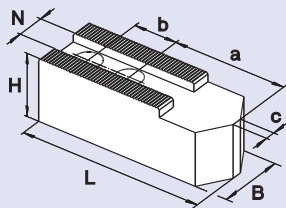

- накладные кулачки
- сухари

AWB-D
мягкие накладные кулачки

тип патрона	CC 240 Z	CC 350 Z
тип кулачков	MWB-D 240	MWB-D 250
ид. No. (компл)	233462	013491
B	40	50
H	80	80
L	90	120
N	17	21
зубчатое соединение	1/16" x90°	1/16" x90°
a	20	62
b	22	28
кг/компл	4.2	10.5

NST сухари

тип патрона	CC 240 Z	CC 350 Z
тип сухаря	NST 17-4	NST 21-5
ид. No.	013864	033429
N	17	21
H	26.5	30
h	9.5	11
G	M12	M16
болт DIN 912 12.9	M12 x 30	M16 x 35
момент затяжки	70	150

О других кулачках и принадлежностях - на 150 страницах нашего специального каталога!