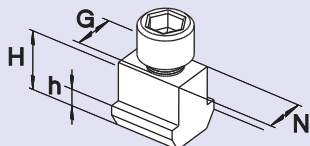

- накладные кулачки
- сухари

AWB-D
мягкие накладные кулачки

тип патрона	CC 240 Z	CC 350 Z
тип кулачков	MWB-D 240	MWB-D 250
ид. No. (компл)	233462	013491
B	40	50
H	80	80
L	90	120
N	17	21
зубчатое соединение	1/16" x90°	1/16" x90°
a	20	62
b	22	28
кг/компл	4.2	10.5

NST сухари

тип патрона	CC 240 Z	CC 350 Z
тип сухаря	NST 17-4	NST 21-5
ид. No.	013864	033429
N	17	21
H	26.5	30
h	9.5	11
G	M12	M16
болт DIN 912 12.9	M12 x 30	M16 x 35
момент затяжки	70	150

О других кулачках и принадлежностях - на 150 страницах нашего специального каталога!