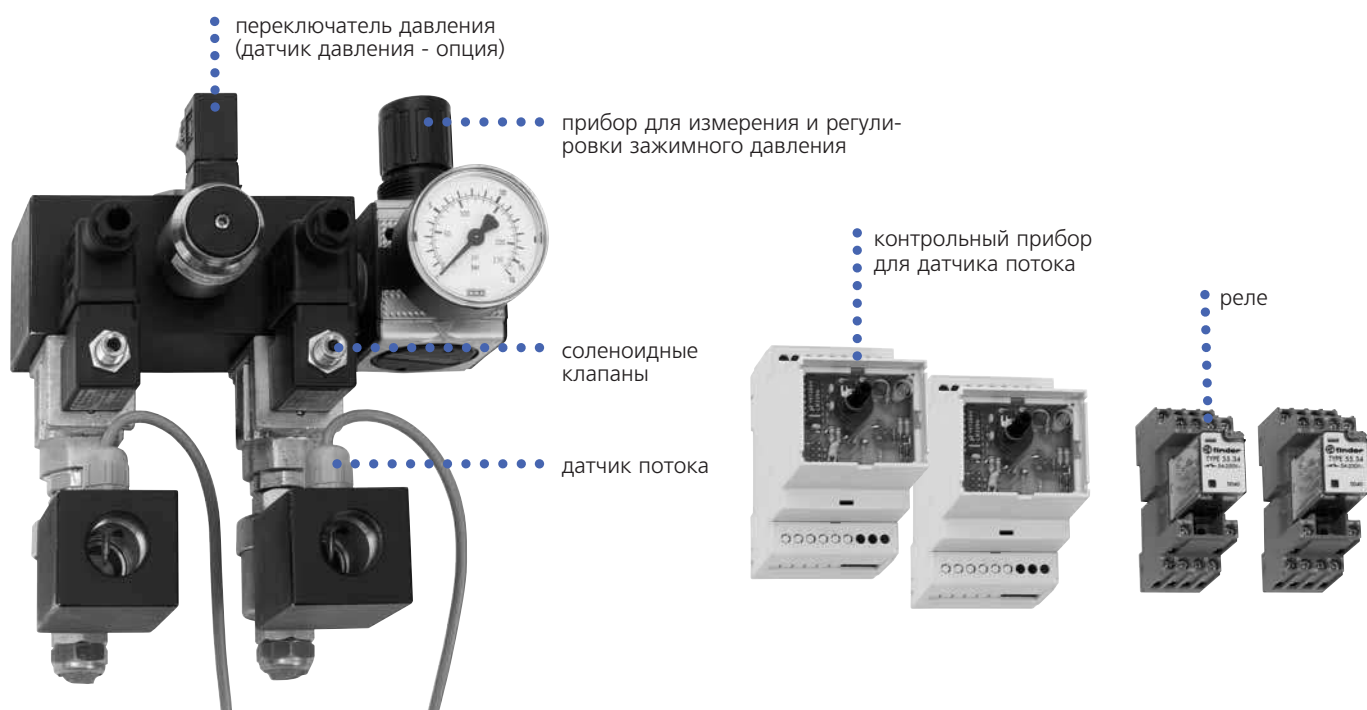

# AC-BB

блок управления для  
SP и Big Bore патронов

- электропневматический блок управления
- для SP и Big Bore патронов
- без контроля давления

## Электропневматический блок управления для SP и Big Bore® патронов

- 1/2" или 3/4" конструкция SP и Big Bore патронов
- работа от педали или пусковой кнопки (в комплект поставки не входит)
- контроль зажима через реле потока
- быстрый зажим патрона через мембранные клапаны с быстрым сбросом воздуха
- контроль воздушного потока со светодиодами для "готов" и "воздушный поток"; чувствительность датчика для воздушного потока регулируется

### стандартный комплект:

как на рисунке: без кабелей, трубок и фитингов

**прибл. размеры**  
180 x 210 x 140 мм

### принадлежности

**педаль F2** с 4 м кабелем  
ид. No. 013324

**пуск. кнопка** и 5 м кабель  
ид. No. 192942

**воздушный датчик** (как запчасть)  
ид. No. 1/2" 192074, ид. No. 3/4" 199790