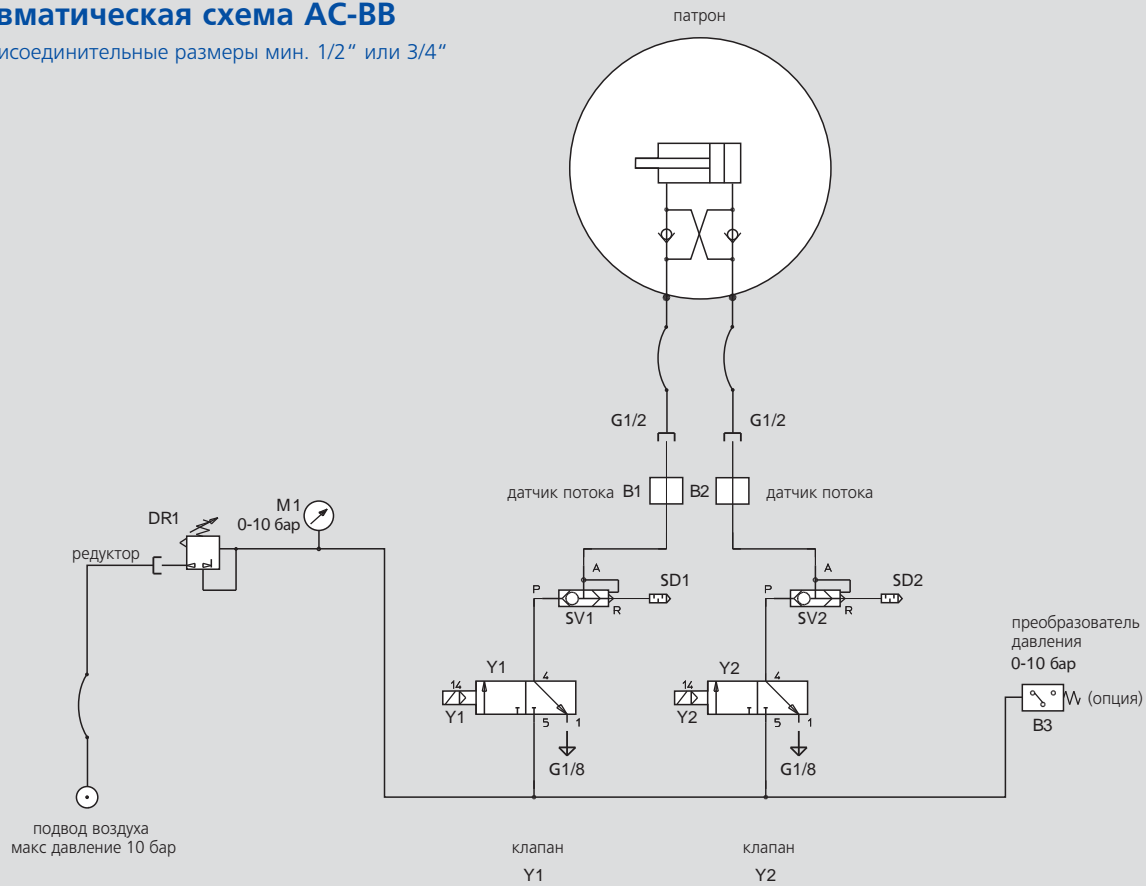

# AC-BB

- пневматическая схема
- схема электрических соединений

блок управления для SP и Big Bore патронов

## пневматическая схема AC-BB

△ присоединительные размеры мин. 1/2" или 3/4"

## схема электрических соединений AC-BB