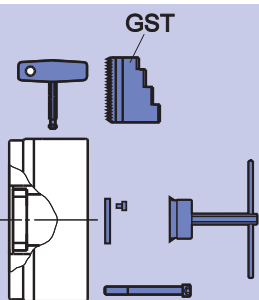

**КОМПЛЕКТ ПОСТАВКИ:**

патрон + ключ + крепежные болты + монтажный ключ (от диа. 210) + 1 компл. закаленных основных кулачков типа GBK + 1 компл. мягких накладных кулачков типа WAK + 1 компл. защитных пластинок

размер тип крепления	KNCS-N 140-35	KNCS-N 170-43	KNCS-N 210-52	KNCS-N 225-65	KNCS-N 260-72	KNCS-N 275-86	KNCS-N 315-91	KNCS-N 340-117	KNCS-N 400-128	KNCS-N 500-155	KNCS-N 630-165
центрир. поясok мал.					Z 170 088813		Z 220 088818		Z 300 088822	Z 300 088889	
центрир. поясok бол.	Z 120 088800	Z 140 088802	Z 170 088806	Z 170 088809	Z 220 088814	Z 220 067910	Z 300 088819	Z 300 067920	Z 380 088823	Z 380 088826	Z 380 088829
A 05	088801	088803									
A 06		088804									
A 08			088807 088808	088810 088811	088815 088816	067911 067912					
A 11							088820 088821	067921 067922		088824 088827	
A 15									088824 088825	088827 088828	088830

**КОМПЛЕКТ ПОСТАВКИ:**

патрон + ключ + крепежные болты + монтажный ключ (от диа. 210) + 1 компл. закаленных оборотных ступенчатых цельных кулачков типа GST, притертых на патроне + 1 компл. защитных пластинок