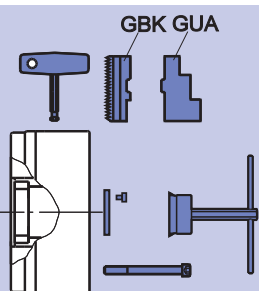

КОМПЛЕКТ ПОСТАВКИ:

патрон + ключ + крепежные болты + монтажный ключ (от диа. 210) + 1 компл. закаленных основных кулачков типа GBK + 1 компл. закаленных оборотных накладных кулачков типа GUA, притертых на патроне + 1 компл. защитных пластинок

размер тип крепления	KNCS-N 140-35	KNCS-N 170-43	KNCS-N 210-52	KNCS-N 225-65	KNCS-N 260-72	KNCS-N 275-86	KNCS-N 315-91	KNCS-N 340-117	KNCS-N 400-128	KNCS-N 500-155	KNCS-N 630-165
центрир. поясok мал.					Z 170 088871		Z 220 088875		Z 300 088879	Z 300 088888	
центрир. поясok бол.	Z 120 088860	Z 140 088862	Z 170 088865	Z 170 088868	Z 220 088872	Z 220 067916	Z 300 088876	Z 300 067926	Z 380 088880	Z 380 088883	Z 380 088886
A 05	088861	088863									
A 06		088864									
A 08			088866 088867	088869 088870	088873 088874	067917 067918					
A 11							088877 088878	067927 067928		088881 088882	088884 088885
A 15									088882	088885	088887