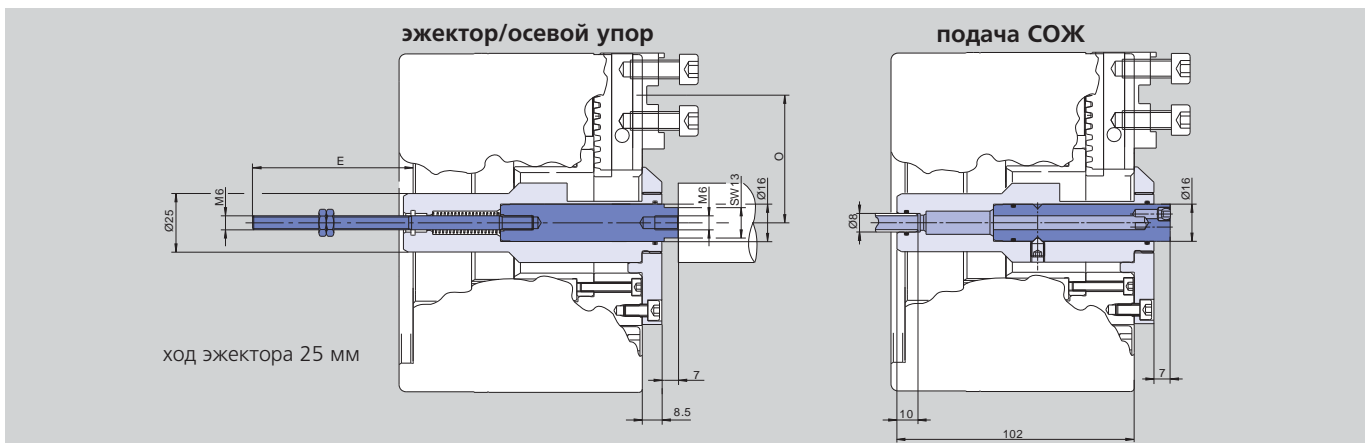

Тип	ид. No.	B	H	L	A	kg/компл.	SMW-AUTOBLOK	
WAKS 140-10	012496	35	35.5	63	25	1.5	KNCS-N 140	
WAKS 160-10	080931	25	45.5	85	42	1.8	KNCS-N 170	
WAKS 160-20	080932	30	50.5	75	35	2.2		
WAKS 160-30	080933	35	75.5	70	26	3.4		
WAKS 200-10	080934	30	51	100	57	2.9	KNCS-N 210	
WAKS 200-20	080935	30	66	100	45	3.4		KNCS-N 225
WAKS 200-30	012497	40	36	70	27	1.9	KNCS-N 260	
WAKS 200-31	080936	40	56	90	43	3.9		
WAKS 200-32	036733	40	76	95	52	5.8		
WAKS 250-10	080937	40	55	125	70	3.9		KNCS-N 275
WAKS 250-11	080938	40	75	125	70	7.5		KNCS-N 315
WAKS 250-12	080939	40	95	125	70	9.6		KNCS-N 340
WAKS 250-13	080940	40	115	125	70	11.5		
WAKS 250-20	012498	60	55	90	44	6.2	KNCS-N 400	
WAKS 250-21	080942	60	55	110	60	7.6		
WAKS 250-22	080943	60	75	90	44	9.4		
WAKS 250-23	080944	60	75	110	60	11.5		
WAKS 250-30	012499	80	55	90	44	8.5		
WAKS 250-31	080945	80	75	110	60	14.1		
WAKS 400-10	080946	40	54	110	54	4.9		
WAKS 400-11	080947	40	54	145	89	6.7		
WAKS 400-12	080948	40	94	145	89	11.1		
WAKS 400-13	080949	40	114	145	89	13.5		
WAKS 400-14	080950	40	146	145	89	16.9		
WAKS 400-20	080951	60	54	110	54	7.6		
WAKS 400-21	080952	60	74	110	54	10.3		
WAKS 400-22	080953	60	94	110	54	14.1		
WAKS 400-30	012500	80	64	100	44	11.0		
WAKS 500-10	080954	60	73	155	90	13.8	KNCS-N 500	
WAKS 500-12	080956	60	113	155	90	19.5		KNCS-N 630
WAKS 500-20	080957	80	73	155	90	15.5	KNCS-N 500	
WAKS 500-21	080958	80	93	155	90	26.3		
WAKS 500-30	012501	90	73	130	65	16.4		
WAKS 500-31	012502	100	73	150	85	20.0		

Принадлежности для KNCS-N/KNCS-NB патронов

Технические данные

Тип SMW-AUTOBLOK		KNCS-N 170	KNCS-N 210	KNCS-N 225	KNCS-N 260	KNCS-N 275
			KNCS-NB 210		KNCS-NB 260	
эжектор	E	мм	68.5	61.5	61.5	46.5
эжектор	мин./макс. O	мм	69	68.3/77.8	73.7/83.1	88.6/105.1
эжектор/осевой упор	ид. No.		174140	174142	174144	174146
подача СОЖ базовый комплект min./max.	O	мм	69	68.3/77.8	73.7/83.1	88.6/105.1
подача СОЖ базовый комплект	ид. No.		175001	175002	175003	175004
подача СОЖ премиум комплект min./max.	O	мм	59.6/69	68.3/96.6	73.8/120	89.1/116.6
подача СОЖ премиум комплект	ид. No.		176021	176022	176023	176024