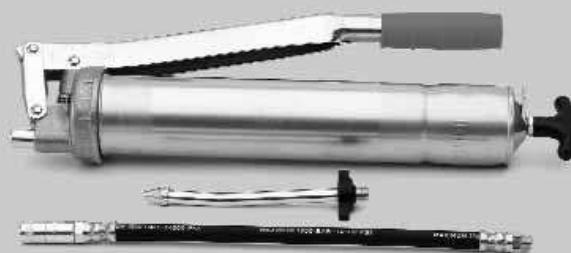

## Смазка K05®

специальная смазка для ручных и механизированных патронов

картридж 14 Oz. (DIN 1284)  
количество смазки 500 гр.  
ид. No. 016440

Банка 1000 гр.  
ид. No. 011881

- высокая адгезия
- высокая стойкость к СОЖ
- высокая несущая способность
- низкий коэффициент трения
- высокая сила зажима
- предотвращает коррозию

## Шприц для смазки

шприц (DIN 1283) под  
картридж 14 Oz. (DIN 1284).

- также заполняется из банки 1000 гр.

**комплект для смазки ид. No. 083726**

состав:

- шприц
- 1 шланг (масленки высокого давления)
- 1 адаптер (конические масленки)