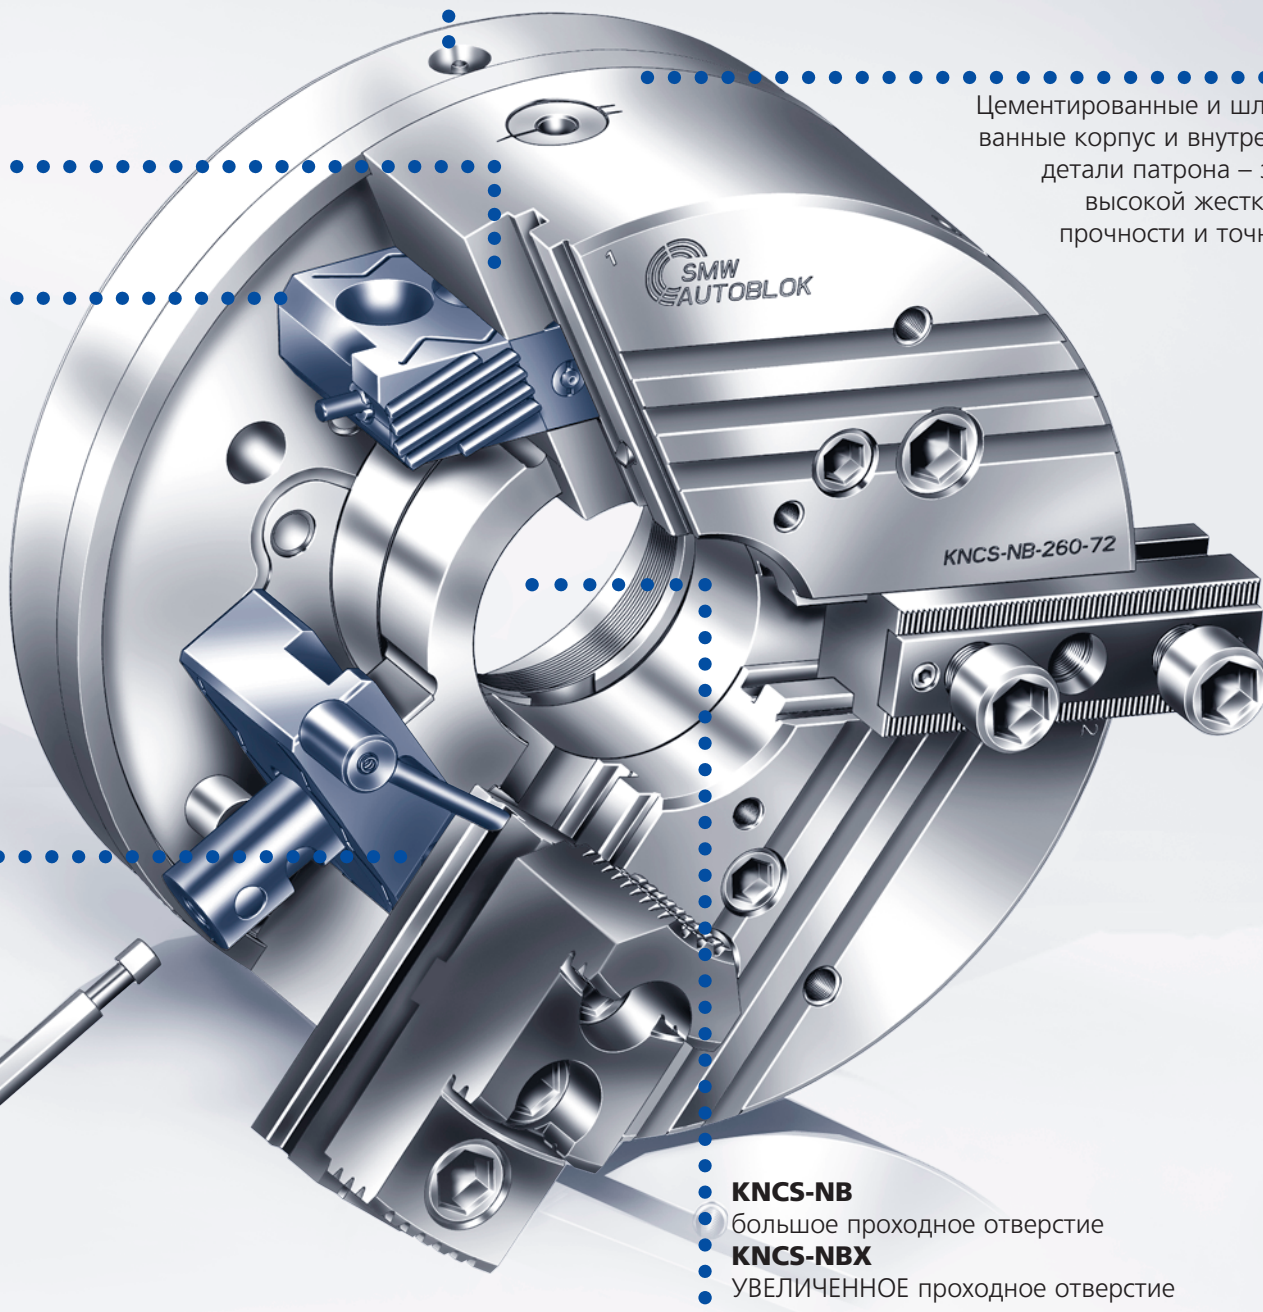

Если Вашего кулачка нет в этом списке - обращайтесь к нам!

Несложная смазка даже на вертикально обрабатывающих станках через 3 радиально встроенных масленки.

Цементированные и шлифованные корпус и внутренние детали патрона – залог высокой жесткости, прочности и точности

- **KNCS-NB**
- большое проходное отверстие
- **KNCS-NBX**
- УВЕЛИЧЕННОЕ проходное отверстие