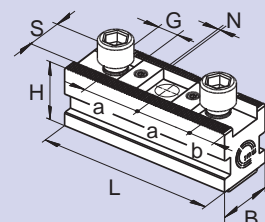

О других кулачках и принадлежностях - на 150 страницах нашего специального каталога!

KNCS®-NBX

БЫСТРАЯ СМЕНА КУЛАЧКОВ

■ обзор заказа

размер / тип крепления	KNCS-NBX 425-170	KNCS-NBX 530-210	KNCS-NBX 630-262	KNCS-NBX 800-262	KNCS-NBX 1000-262
центр. пояска	Z380	Z380	Z520	Z520	Z520
большой	160080	160090	069760	069770	069780
A 11	160081	160091			
A 15	160082	160092	069768	069778	069788
A 20			069769	069779	069789

КОМПЛЕКТ ПОСТАВКИ:

патрон + размыкающий ключ + крепежные болты + защитная пластина без основных и накладных кулачков

основной кулачок типа

GBK-B

KNCS-N стандартное пазовое соединение

KNCS-NBX	425-170	530-210	630-262	800-262	1000-262
ид. No.	039629	035565	035902	064604	069806
B	50	62	75	75	75
H	45.8	57	57	57	57
L	125	160	200	286	384
N	26	30	30	30	30
S	12	18	18	18	18
G (метрич.)	M12	M16	M16	M16	M16
a	54	60	60	60	60

существующий накладной кулачок

основной кулачок типа

GBK-BD

дюймовое зубчатое соединение (для стандартных кулачков SMW-AUTOBLOK)

KNCS-NBX	425-170	530-210	630-262	800-262	1000-262
ид. No.	036293	036294	036295	036296	
B	50	62	75	75	
H	45.8	61	61	61	
L	125	160	200	287	
N	3/32" x 90°	3/32" x 90°	3/32" x 90°	3/32" x 90°	
S (с выступом)	25.5	25.5	25.5	25.5	
G	M20	M20	M20	M20	
a	2 x 38	3 x 38	4 x 38	6 x 38	
b	17	17	17	17	

существующий накладной кулачок

основной кулачок типа

GBK-BA

пазовое соединение (американский стандарт)

KNCS-NBX	425-170	530-210	630-262	800-262	1000-262
ид. No.	039631	060561	060562	064590	069807
B	50	62	75	75	75
H	45.8	57	57	57	57
L	146	168	203	286	384
N	19.02	19.02	19.02	19.02	19.02/3x
S	12.7	12.7	12.7	12.7	12.7
G (дюйм.)	3/4-10	3/4-10	3/4-10	3/4-10	3/4-10/4x
a	76.2	76.2	76.2	76.2	76.2/3x