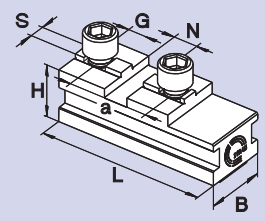

существующий накладной кулачок

основной кулачок типа

GBK-BD

дюймовое зубчатое соединение (для стандартных кулачков SMW-AUTOBLOK)

KNCS-NBX	425-170	530-210	630-262	800-262	1000-262
ид. No.	036293	036294	036295	036296	
B	50	62	75	75	
H	45.8	61	61	61	
L	125	160	200	287	
N	3/32" x 90°	3/32" x 90°	3/32" x 90°	3/32" x 90°	
S (с выступом)	25.5	25.5	25.5	25.5	
G	M20	M20	M20	M20	
a	2 x 38	3 x 38	4 x 38	6 x 38	
b	17	17	17	17	

существующий накладной кулачок

основной кулачок типа

GBK-BA

пазовое соединение (американский стандарт)

KNCS-NBX	425-170	530-210	630-262	800-262	1000-262
ид. No.	039631	060561	060562	064590	069807
B	50	62	75	75	75
H	45.8	57	57	57	57
L	146	168	203	286	384
N	19.02	19.02	19.02	19.02	19.02/3x
S	12.7	12.7	12.7	12.7	12.7
G (дюйм.)	3/4-10	3/4-10	3/4-10	3/4-10	3/4-10/4x
a	76.2	76.2	76.2	76.2	76.2/3x