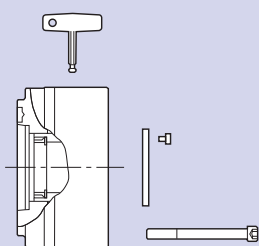

О других кулачках и принадлежностях - на 150 страницах нашего специального каталога!

KNCS®-NBX

БЫСТРАЯ СМЕНА КУЛАЧКОВ

■ обзор заказа

размер / тип крепления	KNCS-NBX 425-170	KNCS-NBX 530-210	KNCS-NBX 630-262	KNCS-NBX 800-262	KNCS-NBX 1000-262
центр. пояска	Z380	Z380	Z520	Z520	Z520
большой	160080	160090	069760	069770	069780
A 11	160081	160091			
A 15	160082	160092	069768	069778	069788
A 20			069769	069779	069789

КОМПЛЕКТ ПОСТАВКИ:

патрон + размыкающий ключ + крепежные болты + защитная пластина без основных и накладных кулачков

основной кулачок типа

GBK-B

KNCS-N стандартное пазовое соединение

KNCS-NBX	425-170	530-210	630-262	800-262	1000-262
ид. No.	039629	035565	035902	064604	069806
B	50	62	75	75	75
H	45.8	57	57	57	57
L	125	160	200	286	384
N	26	30	30	30	30
S	12	18	18	18	18
G (метрич.)	M12	M16	M16	M16	M16
a	54	60	60	60	60

существующий накладной кулачок

основной кулачок типа

GBK-BD

дюймовое зубчатое соединение (для стандартных кулачков SMW-AUTOBLOK)

KNCS-NBX	425-170	530-210	630-262	800-262	1000-262
ид. No.	036293	036294	036295	036296	
B	50	62	75	75	
H	45.8	61	61	61	
L	125	160	200	287	
N	3/32" x 90°	3/32" x 90°	3/32" x 90°	3/32" x 90°	
S (с выступом)	25.5	25.5	25.5	25.5	
G	M20	M20	M20	M20	
a	2 x 38	3 x 38	4 x 38	6 x 38	
b	17	17	17	17	