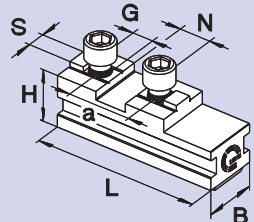

О других кулачках и принадлежностях - на 150 страницах нашего специального каталога!

KNCS®-NBX

БЫСТРАЯ СМЕНА КУЛАЧКОВ

■ обзор заказа

размер / тип крепления	KNCS-NBX 425-170	KNCS-NBX 530-210	KNCS-NBX 630-262	KNCS-NBX 800-262	KNCS-NBX 1000-262
центр. пояска	Z380	Z380	Z520	Z520	Z520
большой	160080	160090	069760	069770	069780
A 11	160081	160091			
A 15	160082	160092	069768	069778	069788
A 20			069769	069779	069789

КОМПЛЕКТ ПОСТАВКИ:

патрон + размыкающий ключ + крепежные болты + защитная пластина без основных и накладных кулачков

основной кулачок типа

GBK-B

KNCS-N стандартное пазовое соединение

KNCS-NBX	425-170	530-210	630-262	800-262	1000-262
ид. No.	039629	035565	035902	064604	069806
B	50	62	75	75	75
H	45.8	57	57	57	57
L	125	160	200	286	384
N	26	30	30	30	30
S	12	18	18	18	18
G (метрич.)	M12	M16	M16	M16	M16
a	54	60	60	60	60

существующий накладной кулачок

основной кулачок типа

GBK-BD

дюймовое зубчатое соединение (для стандартных кулачков SMW-AUTOBLOK)

KNCS-NBX	425-170	530-210	630-262	800-262	1000-262
ид. No.	036293	036294	036295	036296	
B	50	62	75	75	
H	45.8	61	61	61	
L	125	160	200	287	
N	3/32" x 90°	3/32" x 90°	3/32" x 90°	3/32" x 90°	
S (с выступом)	25.5	25.5	25.5	25.5	
G	M20	M20	M20	M20	
a	2 x 38	3 x 38	4 x 38	6 x 38	
b	17	17	17	17	