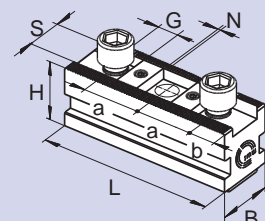

существующий накладной кулачок

основной кулачок типа

GBK-BD

дюймовое зубчатое соединение (для стандартных кулачков SMW-AUTOBLOK)

KNCS-NBX	425-170	530-210	630-262	800-262	1000-262
ид. No.	036293	036294	036295	036296	
B	50	62	75	75	
H	45.8	61	61	61	
L	125	160	200	287	
N	3/32" x 90°	3/32" x 90°	3/32" x 90°	3/32" x 90°	
S (с выступом)	25.5	25.5	25.5	25.5	
G	M20	M20	M20	M20	
a	2 x 38	3 x 38	4 x 38	6 x 38	
b	17	17	17	17	

существующий накладной кулачок

основной кулачок типа

GBK-BA

пазовое соединение (американский стандарт)

KNCS-NBX	425-170	530-210	630-262	800-262	1000-262
ид. No.	039631	060561	060562	064590	069807
B	50	62	75	75	75
H	45.8	57	57	57	57
L	146	168	203	286	384
N	19.02	19.02	19.02	19.02	19.02/3x
S	12.7	12.7	12.7	12.7	12.7
G (дюйм.)	3/4-10	3/4-10	3/4-10	3/4-10	3/4-10/4x
a	76.2	76.2	76.2	76.2	76.2/3x

существующий накладной кулачок

основной кулачок типа

GBK-BM

метрическое зубчатое соединение

KNCS-NBX	425-170	530-210	630-262	800-262	1000-262
ид. No.	035569	035570	035917	036708	
B	50	62	75	75	
H	45.8	61	61	61	
L	125	160	200	287	
N	1.5 x 60°	3 x 60°	3 x 60°	3 x 60°	
S	22	25	25	25	
G (метрич.)	M20	M20	M20	M20	
a	2 x 43	1 x 50/1 x 60	2 x 60	4 x 60	
b	17	17	17	17	