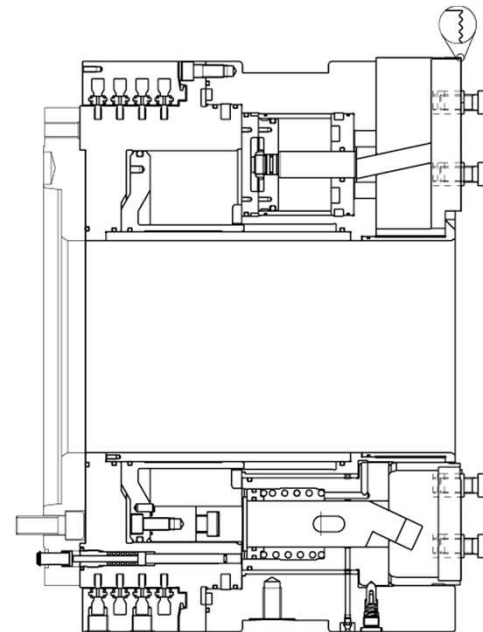

BB-FZA – особенности

- Пневматический 6-ти кулачковый патрон
- 3 центрирующих и 3 компенсирующих кулачка
- Полностью автоматизированный и программируемый
- Полное использование проходного отв – нар. диам. 740– 920 mm