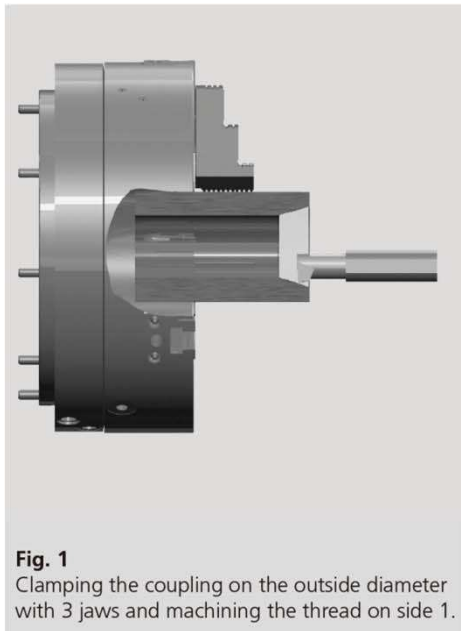

BB-N/ BB-N-ES – характеристики

- Автономный пневматический патрон с большим вн диам (\varnothing 140 – 560 mm)
- Полное использование проходного отв шпинделя. Нар диам 467 – 1000 mm
- Обработка резьбы за две установки

Fig. 1
Clamping the coupling on the outside diameter with 3 jaws and machining the thread on side 1.

Fig. 2
Unclamping the coupling, turning around 180° and reloading into the chuck

Fig. 3
Clamping the coupling on the outside diameter with 3 jaws and machining the thread on side 2.

- Опционально – быстрый подвод кулачков (BB-N-ES)
- Большой внутренний диаметр – безопасная загрузка и выгрузка

- Конструкция пневматической системы обеспечивает максимальную производительность