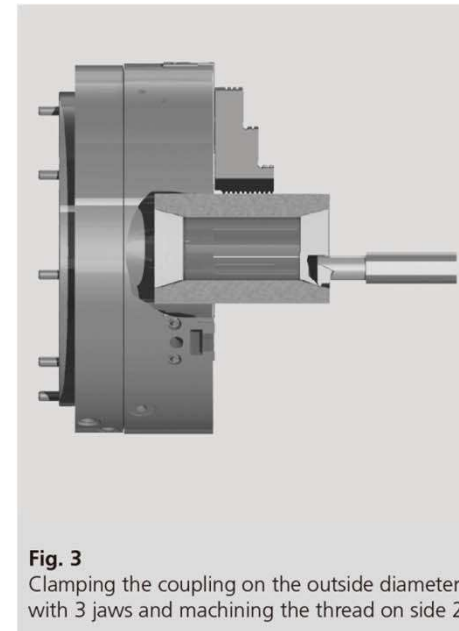

BB-N/ BB-N-ES – характеристики

- Автономный пневматический патрон с большим вн диам (\varnothing 140 – 560 mm)
- Полное использование проходного отв шпинделя. Нар диам 467 – 1000 mm
- Обработка резьбы за две установки

Fig. 1
Clamping the coupling on the outside diameter with 3 jaws and machining the thread on side 1.

Fig. 2
Unclamping the coupling, turning around 180° and reloading into the chuck

Fig. 3
Clamping the coupling on the outside diameter with 3 jaws and machining the thread on side 2.

- Опционально – быстрый подвод кулачков (BB-N-ES)
- Большой внутренний диаметр – безопасная загрузка и выгрузка

- Конструкция пневматической системы обеспечивает максимальную производительность