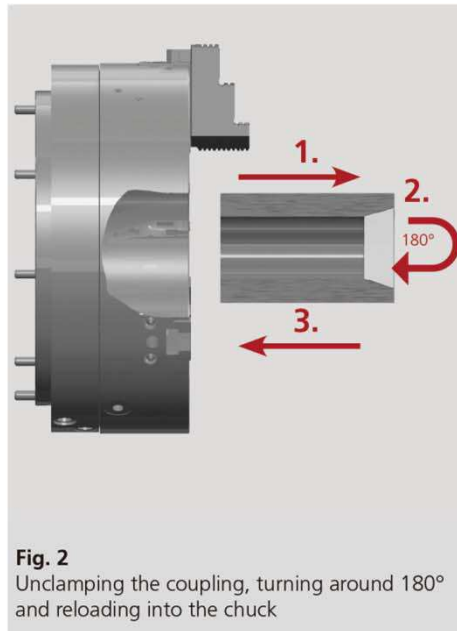

BB-N/ BB-N-ES – характеристики

- Автономный пневматический патрон с большим вн диам (\varnothing 140 – 560 mm)
- Полное использование проходного отв шпинделя. Нар диам 467 – 1000 mm
- Обработка резьбы за две установки

Fig. 1
Clamping the coupling on the outside diameter with 3 jaws and machining the thread on side 1.

Fig. 2
Unclamping the coupling, turning around 180° and reloading into the chuck

Fig. 3
Clamping the coupling on the outside diameter with 3 jaws and machining the thread on side 2.

- Опционально – быстрый подвод кулачков (BB-N-ES)
- Большой внутренний диаметр – безопасная загрузка и выгрузка

- Конструкция пневматической системы обеспечивает максимальную производительность