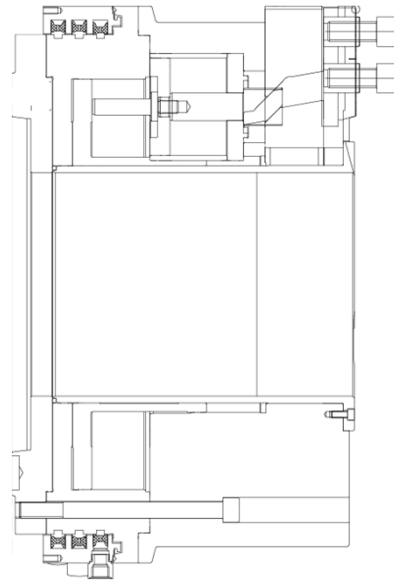

BB-AZ-ES – характеристики

- Пневматический механизированный патрон с большим (\varnothing 220– 370 mm)
- Самоцентрирующий с компенсацией зажима
- Полное использование проходного отв шпинделя – нар. диам. 590– 775 mm

- С быстрым подводом кулачков и зажимом
- Для полного использования проходного отверстия и сокращения времени загрузки выгрузки трубы

- Конструкция пневматической системы обеспечивает максимальную производительность