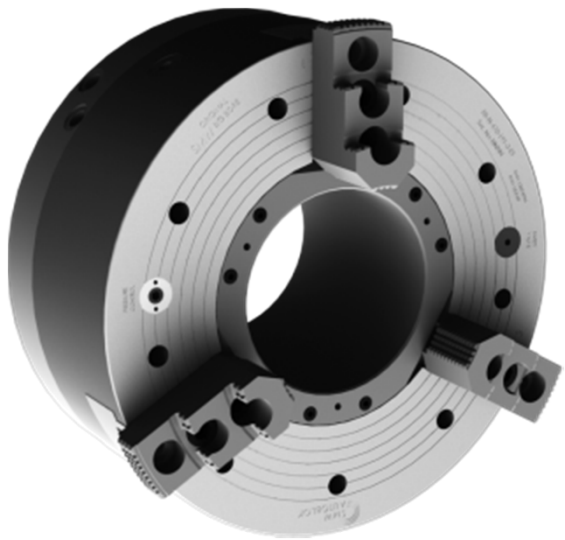

BB-AZ-ES – характеристики

- Пневматический механизированный патрон с большим (\varnothing 220– 370 mm)
- Самоцентрирующий с компенсацией зажима
- Полное использование проходного отв шпинделя – нар. диам. 590– 775 mm

- С быстрым подводом кулачков и зажимом
- Для полного использования проходного отверстия и сокращения времени загрузки выгрузки трубы

- Конструкция пневматической системы обеспечивает максимальную производительность